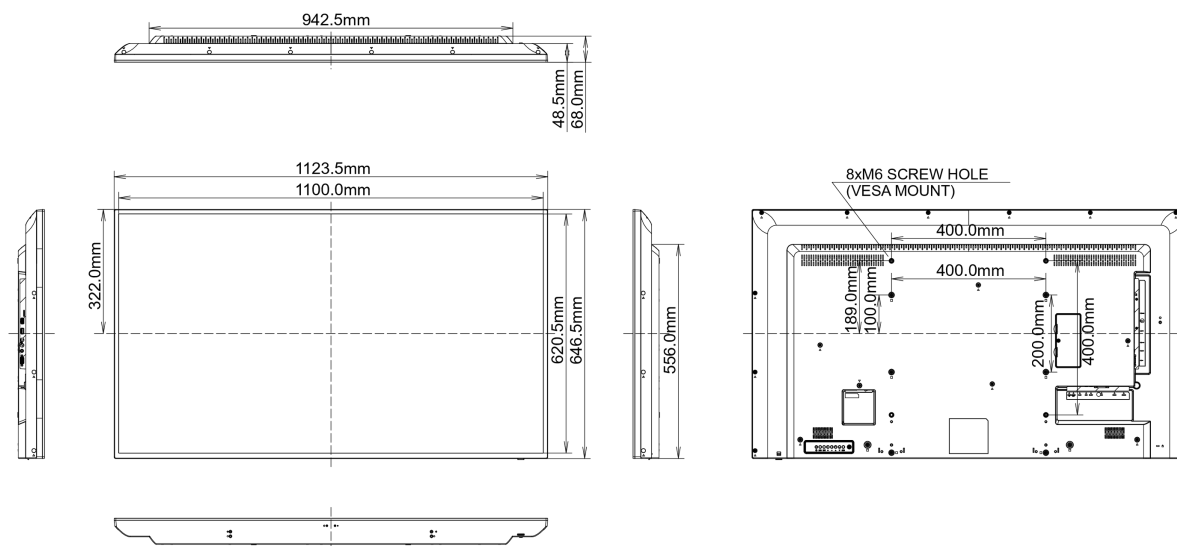

Wymiary produktu szer. x wys. x gł.	1123.5 x 646.5 x 68mm
Waga (bez pudła)	12.6kg
Kod EAN	4948570116324

Wszystkie znaki towarowe zastrzeżone. Pomyłki i wprowadzanie zmian zastrzeżone. Specyfikacje produktów mogą ulec zmianie bez wcześniejszego zawiadomienia. Wszystkie monitory LCD iiyama są zgodne z normą ISO-9241-307:2008 określającą liczbę i rodzaj defektów matrycy.