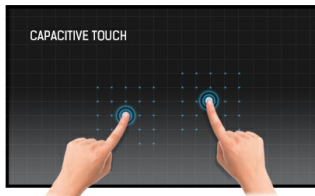

49" monitor open frame z 15 punktami dotykowymi i wykończeniem edge-to-edge

Iiyama TF4938UHSC to 49-calowy monitor multi-touch z rozdzielczością natywną 4K (3840x2160), który idealnie sprawdzi się w interaktywnych kioskach informacyjnych i punktach sprzedaży. Technologia pojemnościowa w połączeniu z doskonałą jakością matrycą IPS zapewniają trwałość i odporność na zarysowania, żywe kolory oraz szerokie kąty widzenia. Solidna obudowa monitora nie ma ramki zasłaniającej ekran z przodu – jest on jedną gładką, szklaną taflą na całej swojej powierzchni.

Technologia dotykowa - Pojemnościowa

Technologia ta wykorzystuje przewodnictwo elektryczne. Dotyk jest rejestrowany ponieważ w miejscu dotknięcia palcem szklanej powłoki pokrywającej ekran zmienia się pojemność elektryczna. Powłoka to gwarantuje nie tylko doskonałą jakość obrazu, ale też trwałość i odporność na zarysowania. Co więcej ewentualne zarysowania ekranu nie mają wpływu na działanie funkcji dotykowej. Panel rozpoznaje dotyk wykonywany palcem (także w rękawiczce lateksowej) lub specjalnym rysikiem.