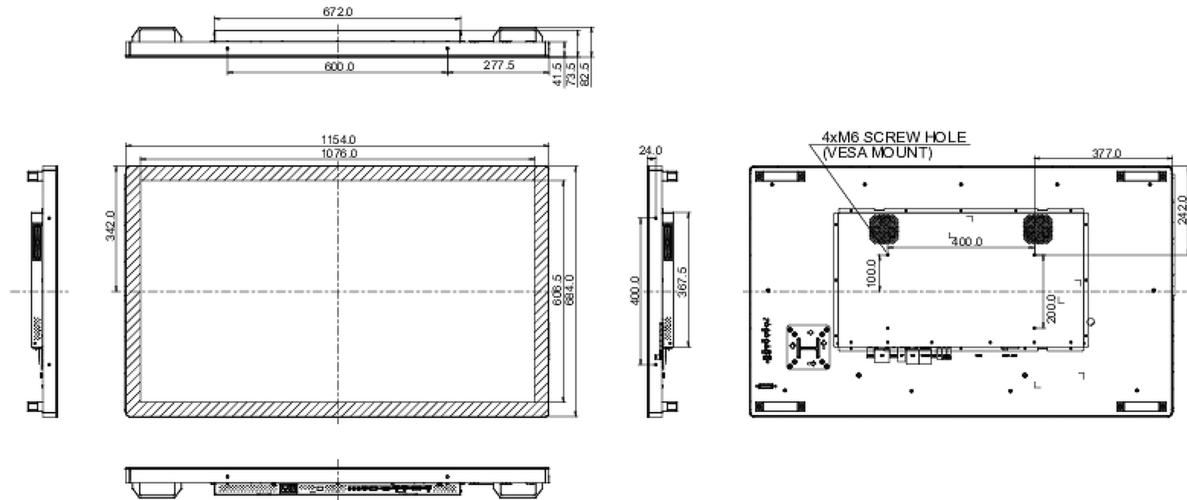

Waga (z pudłem)

34kg

Kod EAN

4948570117239

Wszystkie znaki towarowe zastrzeżone. Pomyłki i wprowadzanie zmian zastrzeżone. Specyfikacje produktów mogą ulec zmianie bez wcześniejszego zawiadomienia. Wszystkie monitory LCD iiyama są zgodne z normą ISO-9241-307:2008 określającą liczbę i rodzaj defektów matrycy.

© Iiyama Corporation. All rights reserved