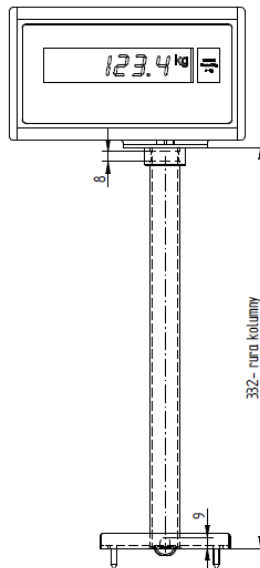

AK-PO-KO - 20.000.00
Kolumna stała z mierni obrot