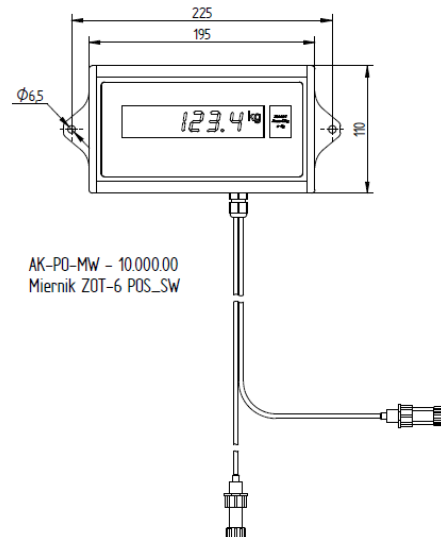

AK-PO-KO - 20.000.00
Kolumna stała z mierni obrot

AK-PO-KO - 30.000.00
Kolumna stała z mierni statym

AK-PO-KO - 40.000.00
Kolumna regulowana z zaślepką

Zespoły mierników - Akcesoria POS:

Errata dla Wag do boksów kasowych

Waga pomostowa do boksów kasowych
TM-15/1 POS L
TM-15/1 POS H

Wagi do boksów kasowych mogą występować w różnych konfiguracjach kolumn. Konfiguracją bazową jest zestawienie wag z Kolumną regulowaną miernika. Zakres regulacji tej kolumny wynosi od 135mm do 460mm licząc od płaszczyzny blatu na którym wspiera się kolumna do górnego lica miernika.