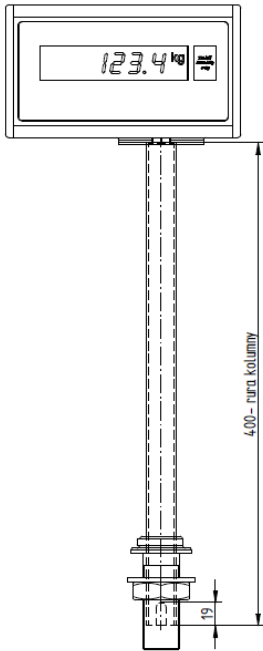

Errata dla Wag do boksów kasowych

Waga pomostowa do boksów kasowych
TM-15/1 POS L
TM-15/1 POS H

Wagi do boksów kasowych mogą występować w różnych konfiguracjach kolumn. Konfiguracją bazową jest zestawienie wag z Kolumną regulowaną miernika. Zakres regulacji tej kolumny wynosi od 135mm do 460mm licząc od płaszczyzny blatu na którym wspiera się kolumna do górnego lica miernika.

Poniżej przedstawione zostały warianty kolumn / zespołów mierników które razem z wagą tworzą różne zestawy wagowe.

Wykazy kolumn - Akcesoria POS:

16.2636 A - 03.000.00
Kolumna regulowana z miernikiem

AK-PO-KO - 10.000.00
Kolumna regulowana z mierni obrot

Waga pomostowa do boksów kasowych
TM-15/1 POS L
TM-15/1 POS H

Wagi do boksów kasowych mogą występować w różnych konfiguracjach kolumn. Konfiguracją bazową jest zestawienie wag z Kolumną regulowaną miernika. Zakres regulacji tej kolumny wynosi od 135mm do 460mm licząc od płaszczyzny blatu na którym wspiera się kolumna do górnego lica miernika.