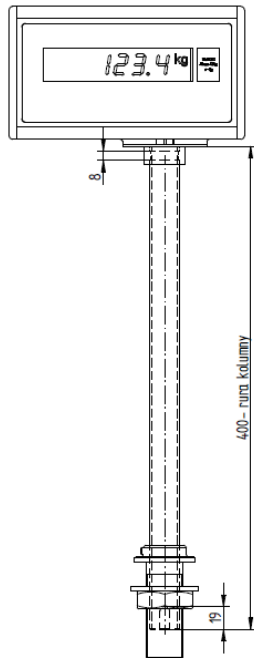

Errata dla Wag do boksów kasowych

Waga pomostowa do boksów kasowych
TM-15/1 POS L
TM-15/1 POS H

Wagi do boksów kasowych mogą występować w różnych konfiguracjach kolumn. Konfiguracją bazową jest zestawienie wag z Kolumną regulowaną miernika. Zakres regulacji tej kolumny wynosi od 135mm do 460mm licząc od płaszczyzny blatu na którym wspiera się kolumna do górnego lica miernika.

Poniżej przedstawione zostały warianty kolumn / zespołów mierników które razem z wagą tworzą różne zestawy wagowe.

Wykazy kolumn - Akcesoria POS:

16.2636 A - 03.000.00
Kolumna regulowana z miernikiem

AK-PO-KO - 10.000.00
Kolumna regulowana z mierni obrot

Waga pomostowa do boksów kasowych
TM-15/1 POS L
TM-15/1 POS H

Wagi do boksów kasowych mogą występować w różnych konfiguracjach kolumn. Konfiguracją bazową jest zestawienie wag z Kolumną regulowaną miernika. Zakres regulacji tej kolumny wynosi od 135mm do 460mm licząc od płaszczyzny blatu na którym wspiera się kolumna do górnego lica miernika.