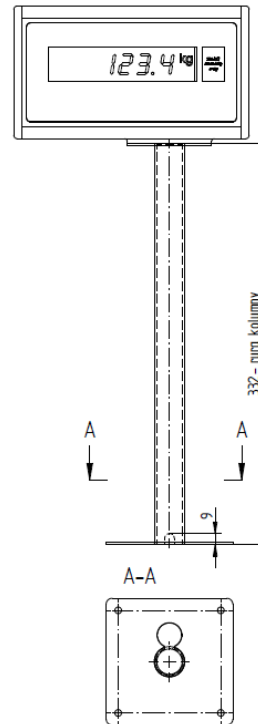

AK-PO-KO - 30.000.00
Kolumna stała z mierni statym

AK-PO-KO - 40.000.00
Kolumna regulowana z zaślepką