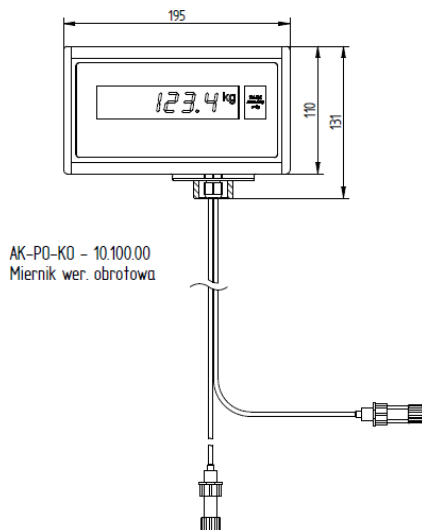

Errata dla Wag do boksów kasowych

Waga pomostowa do boksów kasowych
TM-15/1 POS L
TM-15/1 POS H

Wagi do boksów kasowych mogą występować w różnych konfiguracjach kolumn. Konfiguracją bazową jest zestawienie wag z Kolumną regulowaną miernika. Zakres regulacji tej kolumny wynosi od 135mm do 460mm licząc od płaszczyzny blatu na którym wspiera się kolumna do górnego lica miernika.

AK-PO-KO - 20.000.00
Kolumna stała z mierni obrot

AK-PO-KO - 30.000.00
Kolumna stała z mierni statym

AK-PO-KO - 40.000.00
Kolumna regulowana z zaślepką

Zespoły mierników - Akcesoria POS:

Errata dla Wag do boksów kasowych

Waga pomostowa do boksów kasowych
TM-15/1 POS L
TM-15/1 POS H

Wagi do boksów kasowych mogą występować w różnych konfiguracjach kolumn. Konfiguracją bazową jest zestawienie wag z Kolumną regulowaną miernika. Zakres regulacji tej kolumny wynosi od 135mm do 460mm licząc od płaszczyzny blatu na którym wspiera się kolumna do górnego lica miernika.