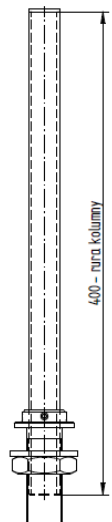

Errata dla Wag do boksów kasowych

Waga pomostowa do boksów kasowych
TM-15/1 POS L
TM-15/1 POS H

Wagi do boksów kasowych mogą występować w różnych konfiguracjach kolumn. Konfiguracją bazową jest zestawienie wag z Kolumną regulowaną miernika. Zakres regulacji tej kolumny wynosi od 135mm do 460mm licząc od płaszczyzny blatu na którym wspiera się kolumna do górnego lica miernika.

Poniżej przedstawione zostały warianty kolumn / zespołów mierników które razem z wagą tworzą różne zestawy wagowe.

Wykazy kolumn - Akcesoria POS:

16.2636 A - 03.000.00
Kolumna regulowana z miernikiem

AK-PO-KO - 10.000.00
Kolumna regulowana z mierni obrot

AK-PO-KO - 20.000.00
Kolumna stała z mierni obrot

AK-PO-KO - 30.000.00
Kolumna stała z mierni statym

AK-PO-KO - 40.000.00
Kolumna regulowana z zaślepką

Zespoły mierników - Akcesoria POS:

Errata dla Wag do boksów kasowych

Waga pomostowa do boksów kasowych
TM-15/1 POS L
TM-15/1 POS H

Wagi do boksów kasowych mogą występować w różnych konfiguracjach kolumn. Konfiguracją bazową jest zestawienie wag z Kolumną regulowaną miernika. Zakres regulacji tej kolumny wynosi od 135mm do 460mm licząc od płaszczyzny blatu na którym wspiera się kolumna do górnego lica miernika.