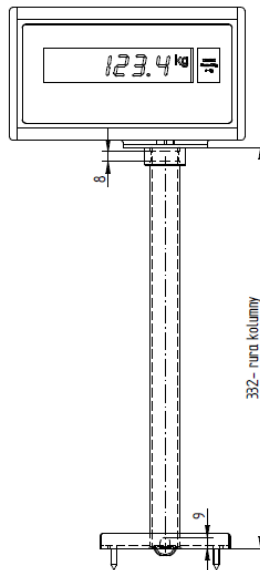

Errata dla Wag do boksów kasowych

Waga pomostowa do boksów kasowych
TM-15/1 POS L
TM-15/1 POS H

Wagi do boksów kasowych mogą występować w różnych konfiguracjach kolumn. Konfiguracją bazową jest zestawienie wag z Kolumną regulowaną miernika. Zakres regulacji tej kolumny wynosi od 135mm do 460mm licząc od płaszczyzny blatu na którym wspiera się kolumna do górnego lica miernika.

Poniżej przedstawione zostały warianty kolumn / zespołów mierników które razem z wagą tworzą różne zestawy wagowe.

Wykazy kolumn - Akcesoria POS:

16.2636 A - 03.000.00
Kolumna regulowana z miernikiem

AK-PO-KO - 10.000.00
Kolumna regulowana z mierni obrot

AK-PO-KO - 20.000.00
Kolumna stała z mierni obrot

AK-PO-KO - 30.000.00
Kolumna stała z mierni statym

AK-PO-KO - 40.000.00
Kolumna regulowana z zaślepką

Zespoły mierników - Akcesoria POS:

Errata dla Wag do boksów kasowych

Waga pomostowa do boksów kasowych
TM-15/1 POS L
TM-15/1 POS H

Wagi do boksów kasowych mogą występować w różnych konfiguracjach kolumn. Konfiguracją bazową jest zestawienie wag z Kolumną regulowaną miernika. Zakres regulacji tej kolumny wynosi od 135mm do 460mm licząc od płaszczyzny blatu na którym wspiera się kolumna do górnego lica miernika.