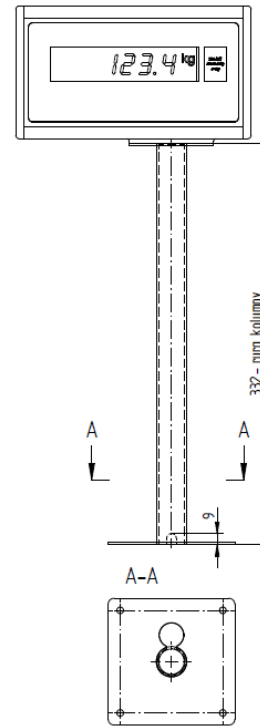

Errata dla Wag do boksów kasowych

Waga pomostowa do boksów kasowych
TM-15/1 POS L
TM-15/1 POS H

Wagi do boksów kasowych mogą występować w różnych konfiguracjach kolumn. Konfiguracją bazową jest zestawienie wag z Kolumną regulowaną miernika. Zakres regulacji tej kolumny wynosi od 135mm do 460mm licząc od płaszczyzny blatu na którym wspiera się kolumna do górnego lica miernika.

Poniżej przedstawione zostały warianty kolumn / zespołów mierników które razem z wagą tworzą różne zestawy wagowe.

Wykazy kolumn - Akcesoria POS:

16.2636 A - 03.000.00
Kolumna regulowana z miernikiem

AK-PO-KO - 10.000.00
Kolumna regulowana z mierni obrot

AK-PO-KO - 20.000.00
Kolumna stała z mierni obrot

AK-PO-KO - 30.000.00
Kolumna stała z mierni statym

AK-PO-KO - 40.000.00
Kolumna regulowana z zaślepką

Zespoły mierników - Akcesoria POS:

Errata dla Wag do boksów kasowych

Waga pomostowa do boksów kasowych
TM-15/1 POS L
TM-15/1 POS H

Wagi do boksów kasowych mogą występować w różnych konfiguracjach kolumn. Konfiguracją bazową jest zestawienie wag z Kolumną regulowaną miernika. Zakres regulacji tej kolumny wynosi od 135mm do 460mm licząc od płaszczyzny blatu na którym wspiera się kolumna do górnego lica miernika.