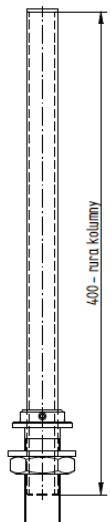

Errata dla Wag do boksów kasowych

Waga pomostowa do boksów kasowych
TM-15/1 POS L
TM-15/1 POS H

Wagi do boksów kasowych mogą występować w różnych konfiguracjach kolumn. Konfiguracją bazową jest zestawienie wag z Kolumną regulowaną miernika. Zakres regulacji tej kolumny wynosi od 135mm do 460mm licząc od płaszczyzny blatu na którym wspiera się kolumna do górnego lica miernika.

Poniżej przedstawione zostały warianty kolumn / zespołów mierników które razem z wagą tworzą różne zestawy wagowe.

Wykazy kolumn - Akcesoria POS:

Zespoły mierników - Akcesoria POS: