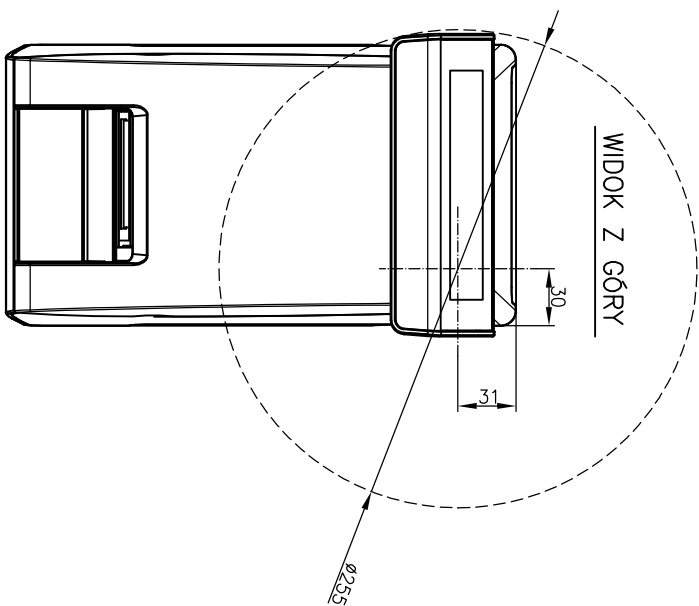

WIDOK Z PRZODU

WIDOK Z BOKU

WIDOK Z TYŁU

WIDOK Z GÓRY

Drukarka może być wyposażona w rurę podwyższającą wyświetlacz o 100mm.

POSNET THERMAL HS EJ

Wymiary w mm