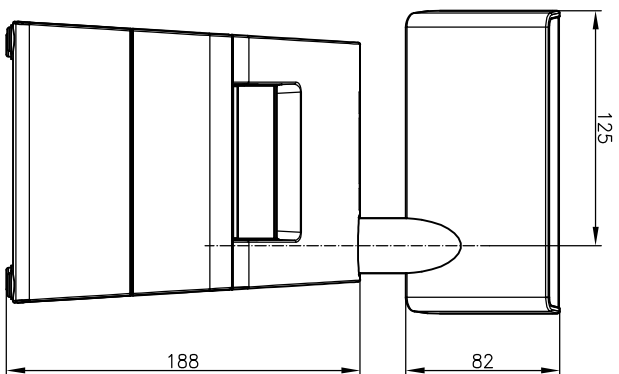

WIDOK Z PRZODU

WIDOK Z BOKU

WIDOK Z TYŁU

WIDOK Z GÓRY

Drukarka może być wyposażona w rurę podwyższającą wyświetlacz o 100mm.

POSNET THERMAL HS EJ

Wymiary w mm