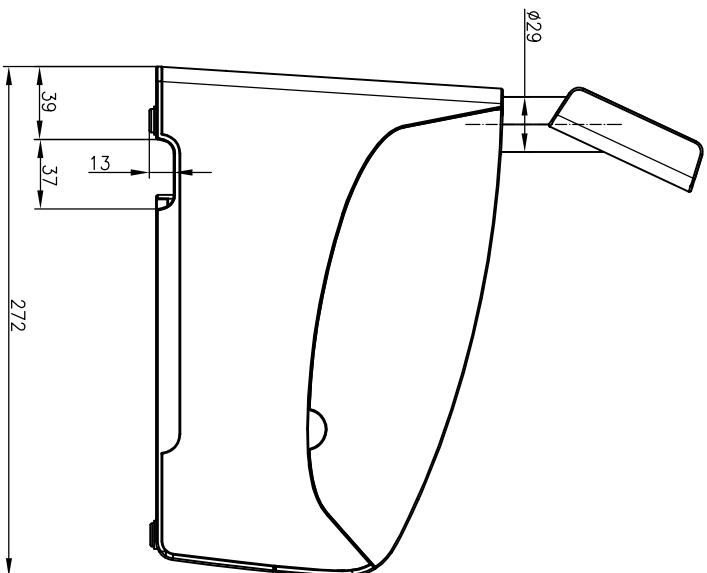

WIDOK Z PRZODU

WIDOK Z BOKU

WIDOK Z TYŁU

WIDOK Z GÓRY

Drukarka może być wyposażona w rurę podwyższającą wyświetlacz o 100mm.

POSNET THERMAL HS EJ

Wymiary w mm