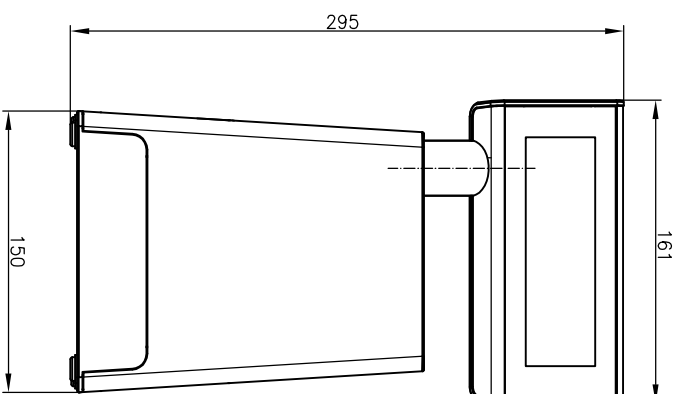

WIDOK Z PRZODU

WIDOK Z BOKU

WIDOK Z TYŁU

WIDOK Z GÓRY

Drukarka może być wyposażona w rurę podwyższającą wyświetlacz o 100mm.

POSNET THERMAL HS EJ

Wymiary w mm