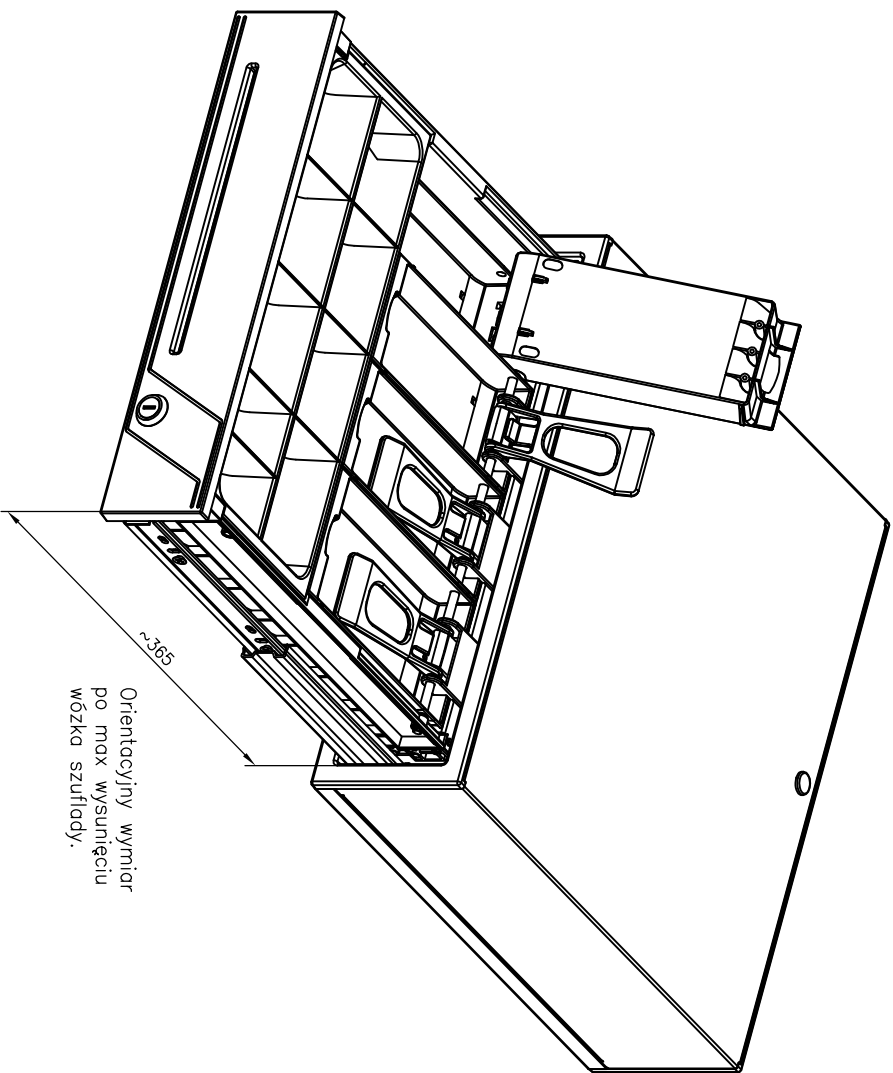

WIDOK Z BOKU

WIDOK Z PRZODU

Orientacyjny wymiar
po max wysunięciu
wózka szuflady.

SZUFLADA POSNET SKL
Wymiary w mm