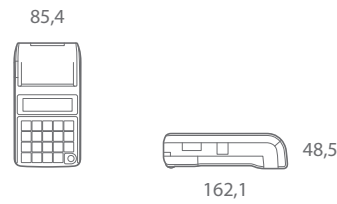

Wymiary [mm]

Waga [kg]

~0,4

ERGO

■ małe punkty handlowe i usługowe ■ piekarnie i cukiernie ■ butiki ■ salony fryzjerskie i kosmetyczne ■ wyspy marketowe ■ małe punkty gastronomiczne ■ fast-foody ■ mobilne punkty handlowe i usługowe