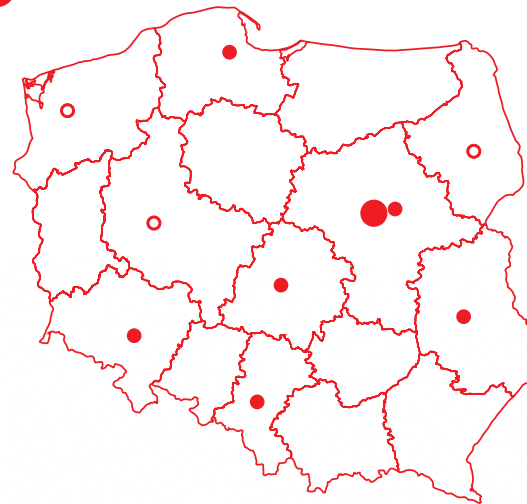

~1,3

NEO XL

■ duże i średnie sklepy oraz markety spożywczo-przemysłowe ■ sklepy osiedlowe, minimarkety, delikatesy ■ sklepy mięsne, monopolowe, pasmanterijne, jubilerskie itp. ■ butiki i sklepy drogerijno-kosmetyczne ■ piekarnie i cukiernie ■ lokale gastronomiczne, fast-food

~4,4

Możesz na nas liczyć Gdziekolwiek jesteś

6 oddziałów Posnet
3 przedstawicieli regionalnych

prawie **1 000 000**
zadowolonych klientów

10x Złoty Laur Klienta
Top Marka 2016

Zaufali nam

AUCHAN	COSTA COFFEE	KAUFLAND	SHERATON WARSAW HOTEL
PIOTR I PAWEŁ	DAIMLER CHRYSLER	LOTOS	SPHINX
STOKROTKA	DEAWOO DEALERS	MAKRO CASH & CARRY	SUPER-PHARM APTEKA
PLAY	EMPERIA	MC DONALD'S	TESCO
AMREST (KFC, Pizza Hut, Starbucks)	EURO-APTEKA	MEDIA MARKT	TOTOLOTEK S.A.
AUTOSTRADA WIELKOPOLSKA A2	FORD DEALERS NETWORK	OPEL DEALERS NETWORK	WARSAW MARRIOTT HOTEL
BIEDRONKA (JMP)	HDS (inMedio, Relay, Voyage)	ORBIS	ŻABKA
BRICOMARCHE	H&M	PEPCO	HEBE
C&A POLSKA Sp. z o.o.	HOLIDAY INN	DROGERIE NATURA	RUCH
COCCODRILLO	IKEA	READER'S DIGEST	EUROCASH
	INTERMARCHE	ROSSMANN	OBI