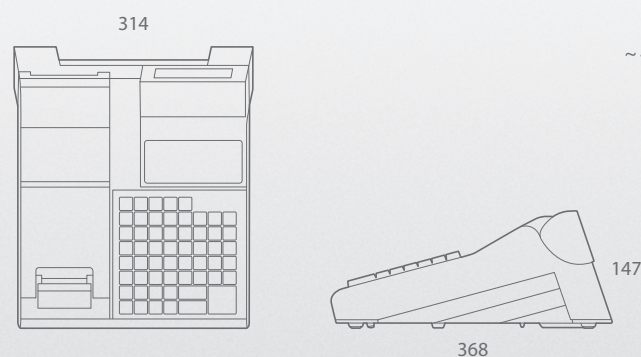

NEO XL

■ duże i średnie sklepy oraz markety spożywczo-przemysłowe ■ sklepy osiedlowe, minimarkety, delikatesy ■ sklepy mięsne, monopolowe, pasmanterijne, jubilerskie itp. ■ butiki i sklepy drogerijno-kosmetyczne ■ piekarnie i cukiernie ■ lokale gastronomiczne, fast-food

~4,4

Możesz na nas liczyć Gdziekolwiek jesteś

6 oddziałów Posnet
3 przedstawicieli regionalnych

prawie **1 000 000**
zadowolonych klientów

10x Złoty Laur Klienta
Top Marka 2016