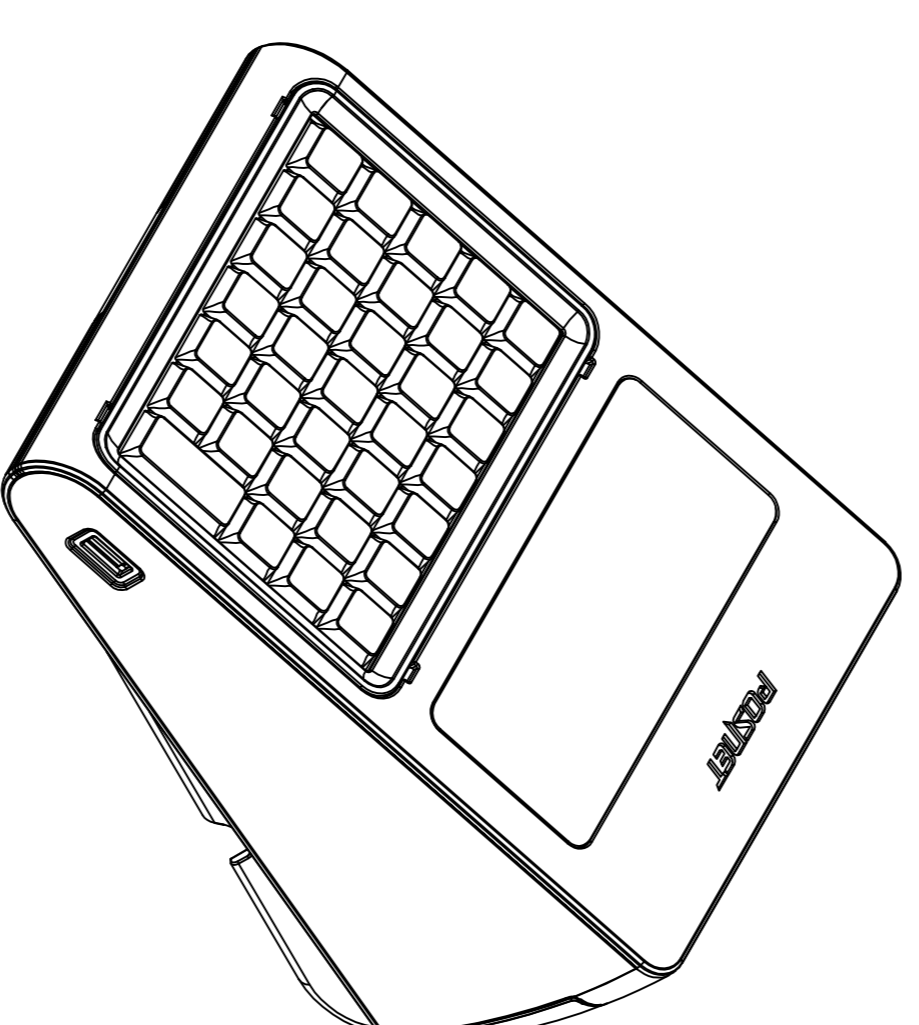

WIDOK Z PRZODU

WIDOK Z BOKU  
Z LEWEJ STRONY

WIDOK Z TYŁU

WIDOK Z GÓRY

WIDOK Z BOKU  
Z PRAWEJ STRONY  
(z otwartą pokrywą)

WERSJA Z KLAWIATURA  
TRADYCYJNA

WERSJA Z KLAWIATURA  
SILIKONOWA

# POSNET REVO

Wymiary w mm