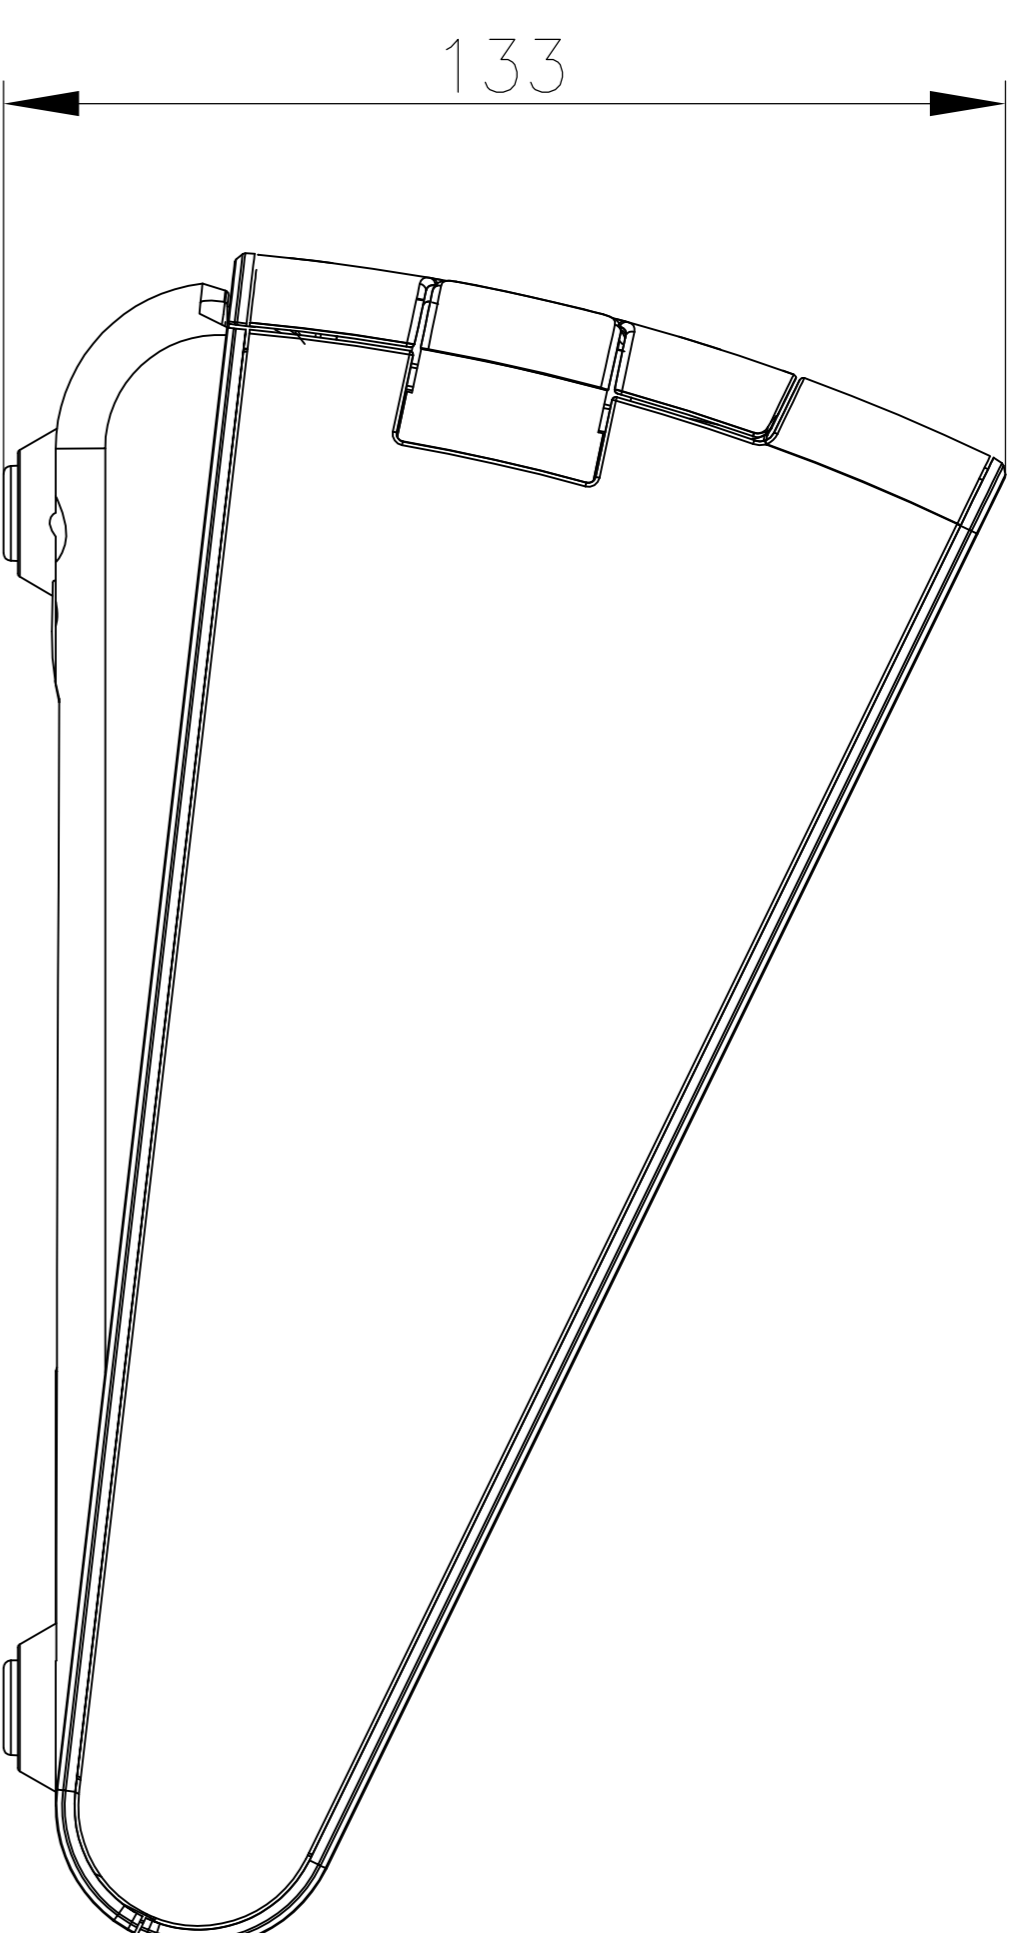

WIDOK Z PRZODU

WIDOK Z BOKU  
Z LEWEJ STRONY

WIDOK Z TYŁU

WIDOK Z GÓRY

WIDOK Z BOKU  
Z PRAWEJ STRONY  
(z otwartą pokrywą)

WERSJA Z KLAWIATURA  
TRADYCYJNA

WERSJA Z KLAWIATURA  
SILIKONOWA

# POSNET REVO

Wymiary w mm