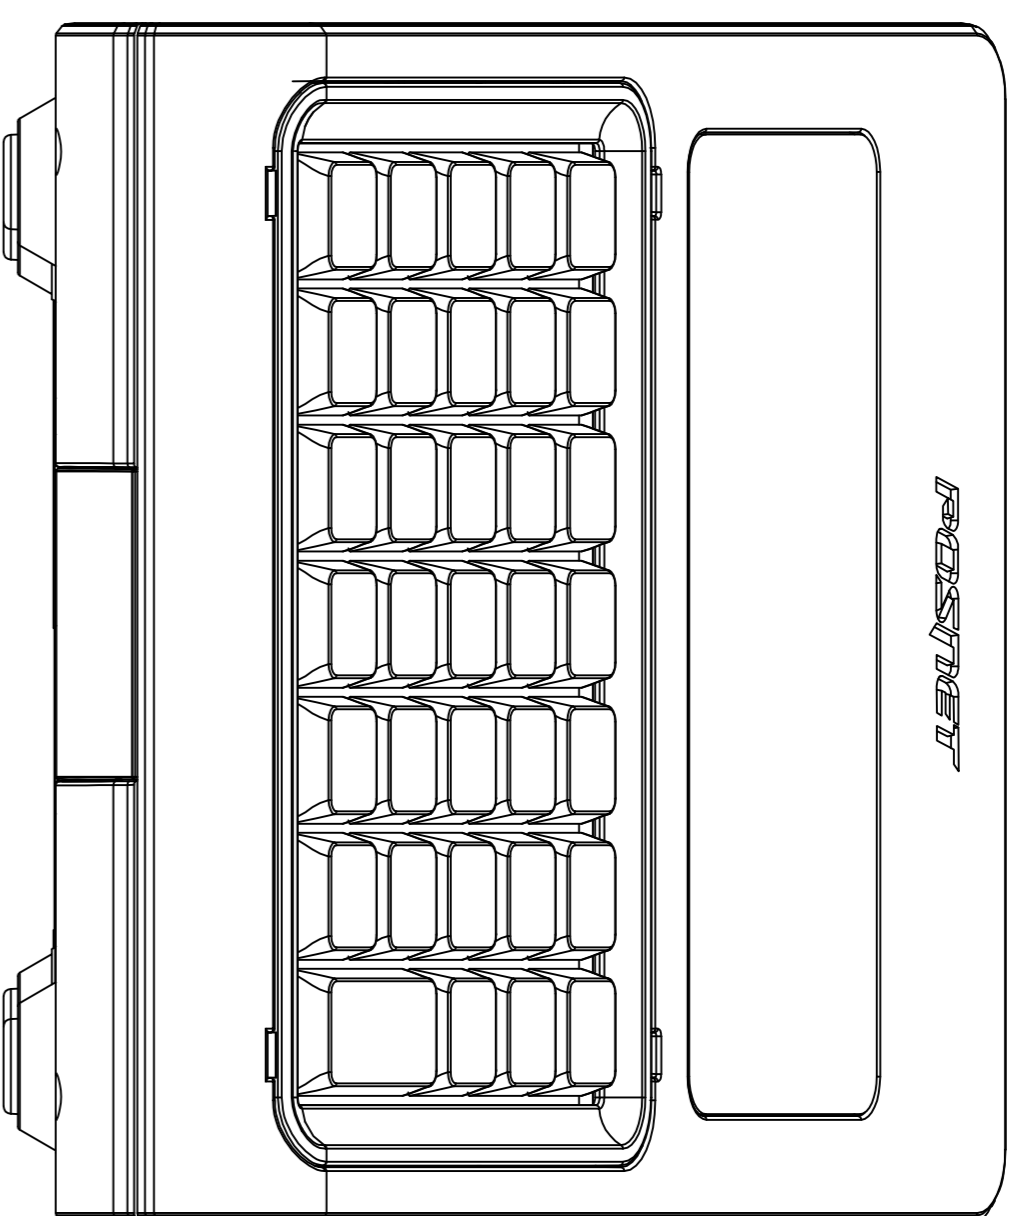

WIDOK Z PRZODU

WIDOK Z BOKU  
Z LEWEJ STRONY

WIDOK Z TYŁU

WIDOK Z GÓRY

WIDOK Z BOKU  
Z PRAWEJ STRONY  
(z otwartą pokrywą)

WERSJA Z KLAWIATURA  
TRADYCYJNA

WERSJA Z KLAWIATURA  
SILIKONOWA

# POSNET REVO

Wymiary w mm