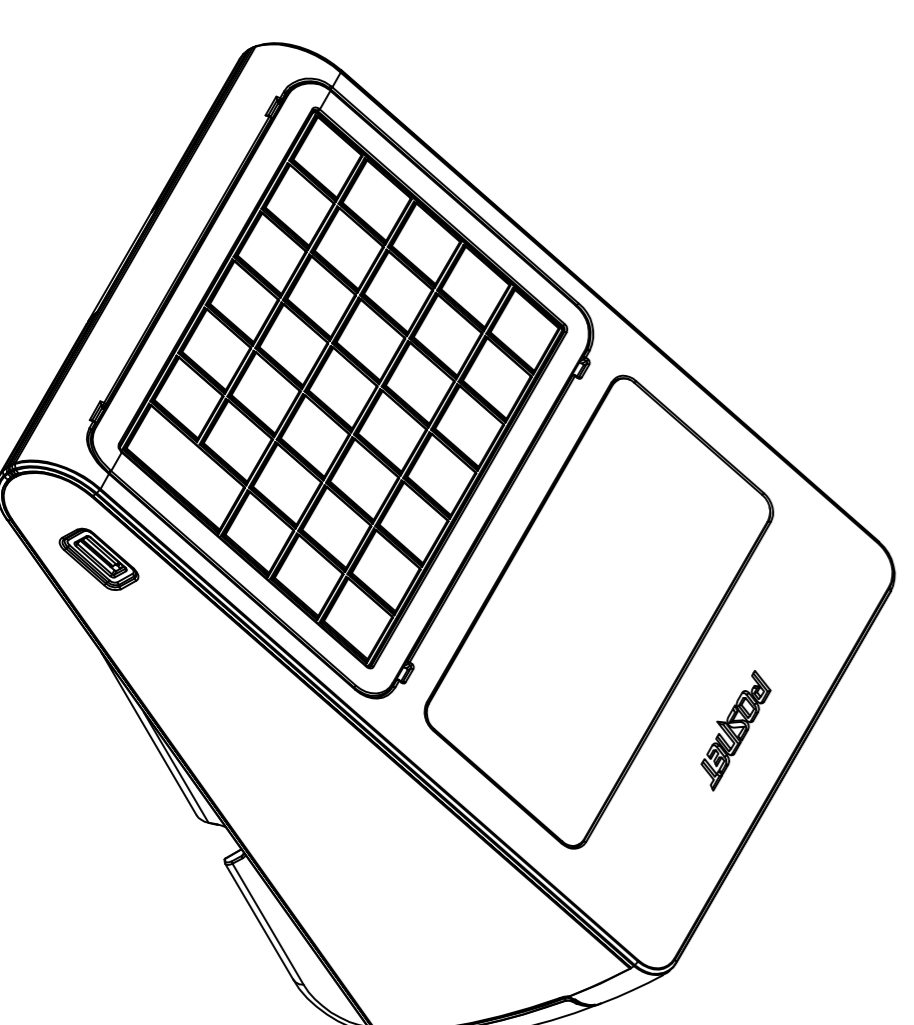

WIDOK Z PRZODU

WIDOK Z BOKU  
Z LEWEJ STRONY

WIDOK Z TYŁU

WIDOK Z GÓRY

WIDOK Z BOKU  
Z PRAWEJ STRONY  
(z otwartą pokrywą)

WERSJA Z KLAWIATURA  
TRADYCYJNA

WERSJA Z KLAWIATURA  
SILIKONOWA

# POSNET REVO

Wymiary w mm