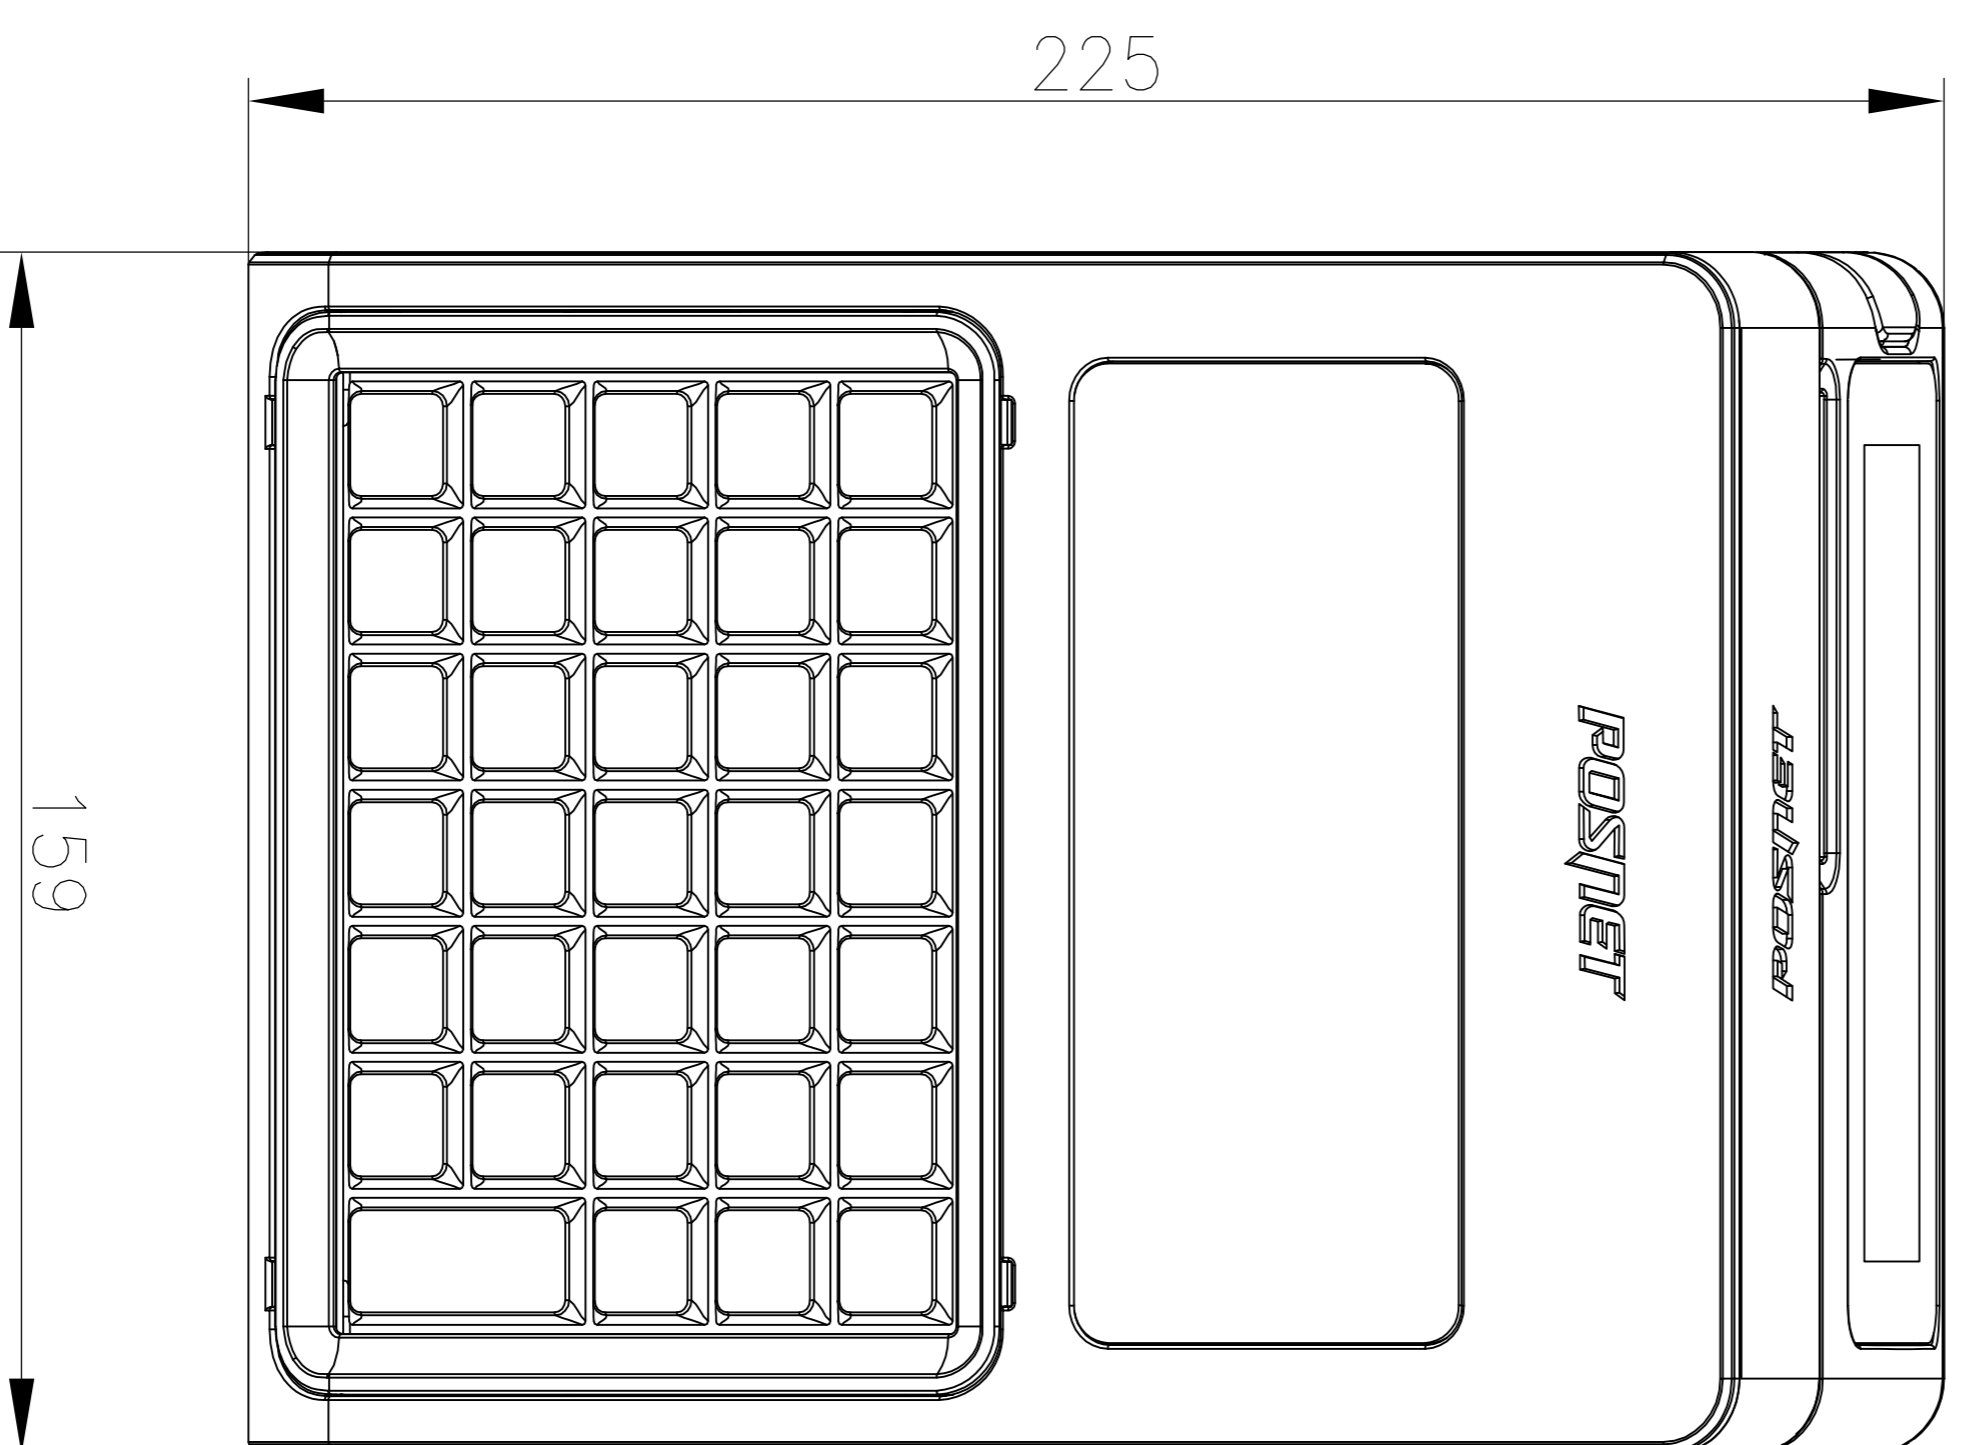

WIDOK Z PRZODU

WIDOK Z BOKU  
Z LEWEJ STRONY

WIDOK Z TYŁU

WIDOK Z GÓRY

WIDOK Z BOKU  
Z PRAWEJ STRONY  
(z otwartą pokrywą)

WERSJA Z KLAWIATURA  
TRADYCYJNA

WERSJA Z KLAWIATURA  
SILIKONOWA

# POSNET REVO

Wymiary w mm