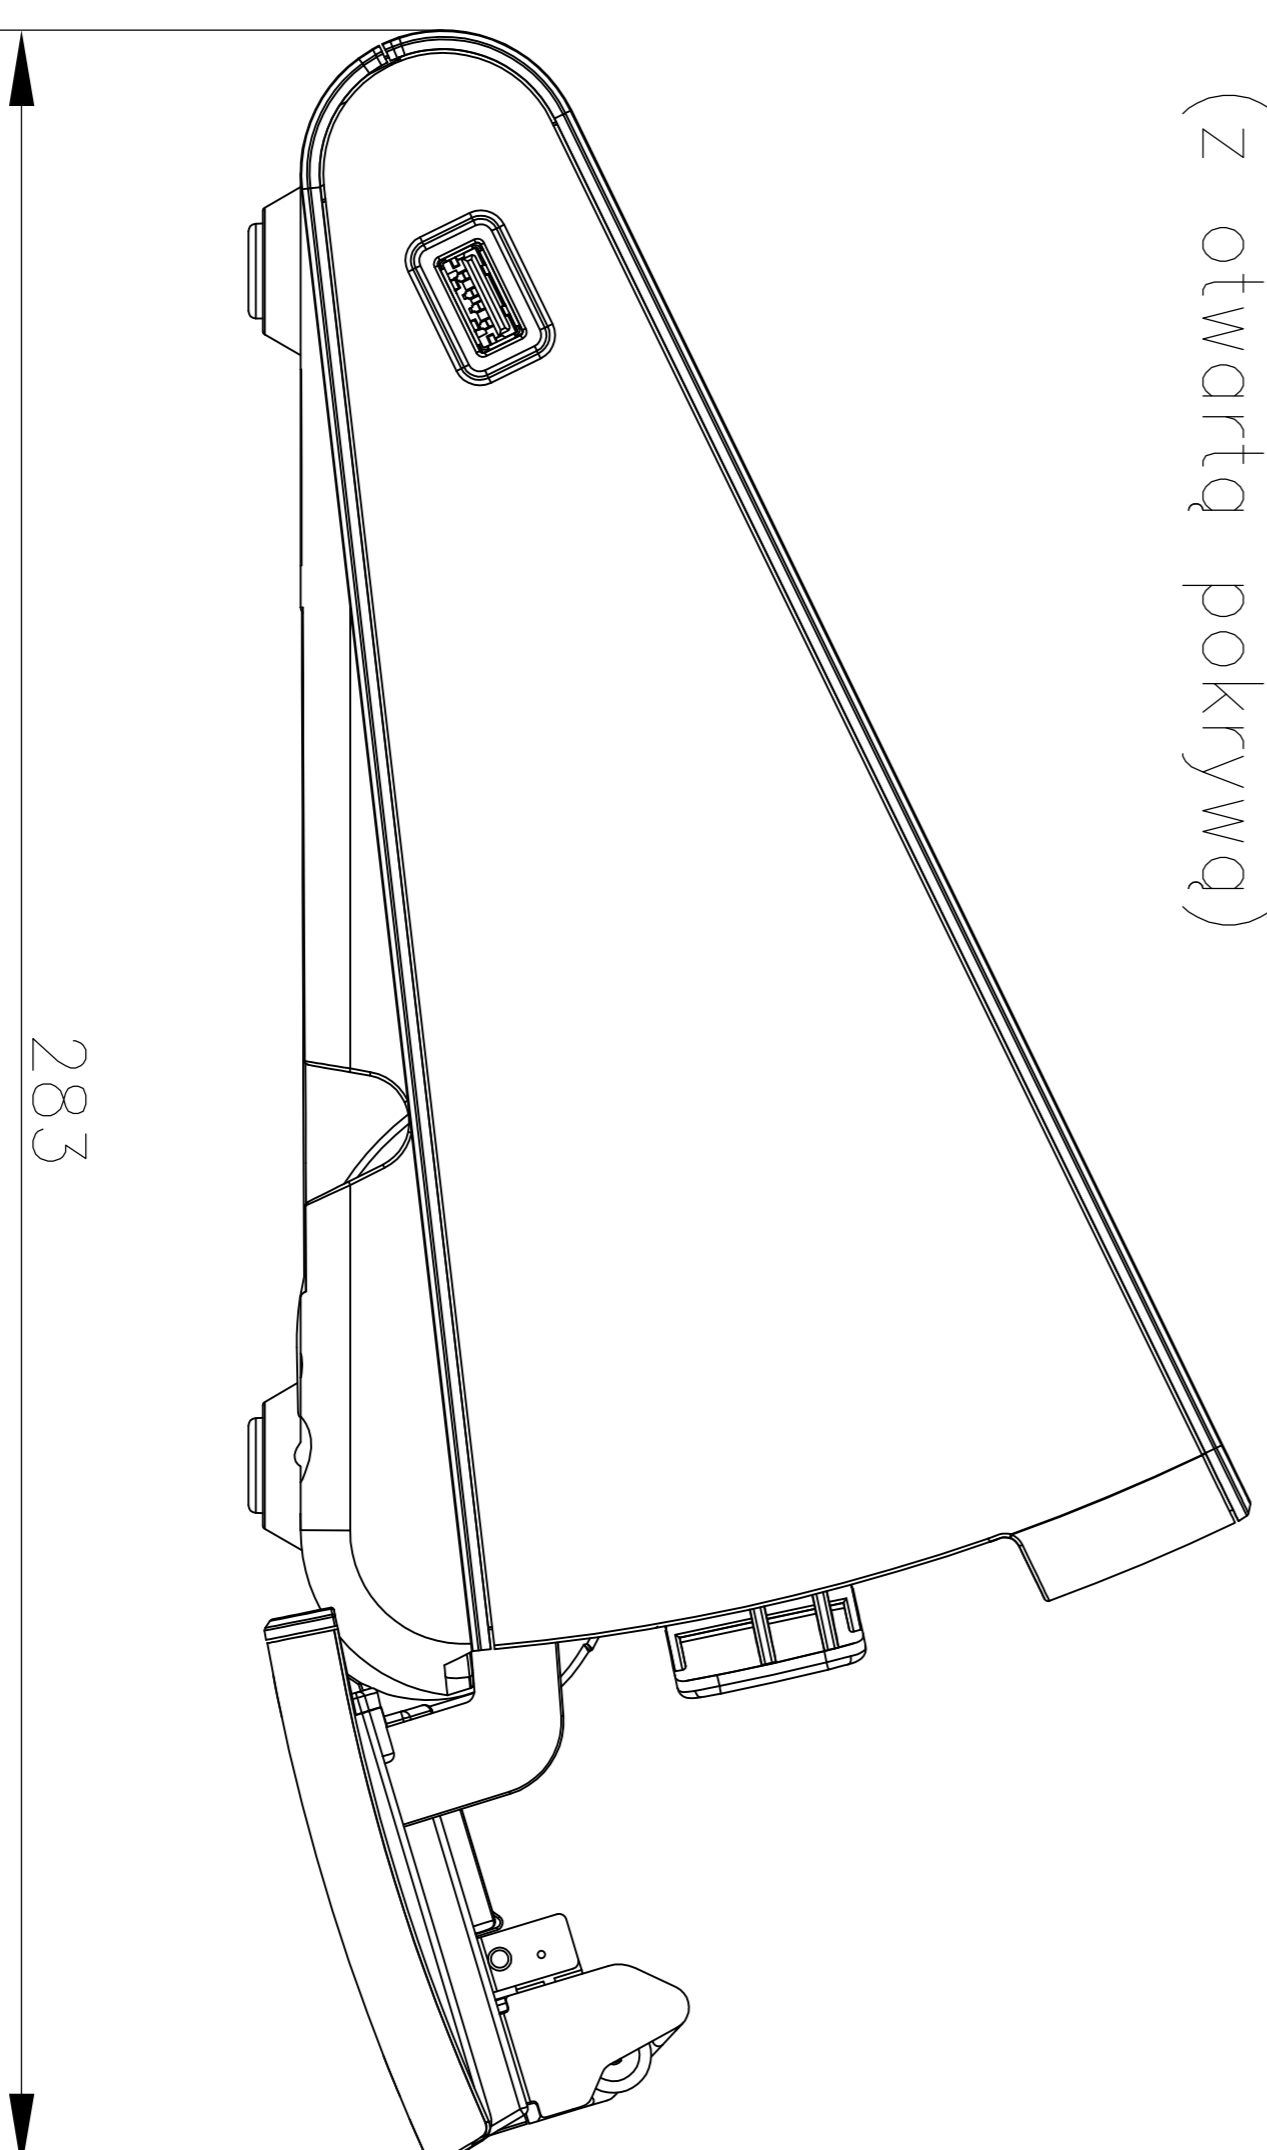

WIDOK Z PRZODU

WIDOK Z BOKU  
Z LEWEJ STRONY

WIDOK Z TYŁU

WIDOK Z GÓRY

WIDOK Z BOKU  
Z PRAWEJ STRONY  
(z otwartą pokrywą)

WERSJA Z KLAWIATURA  
TRADYCYJNA

WERSJA Z KLAWIATURA  
SILIKONOWA

# POSNET REVO

Wymiary w mm