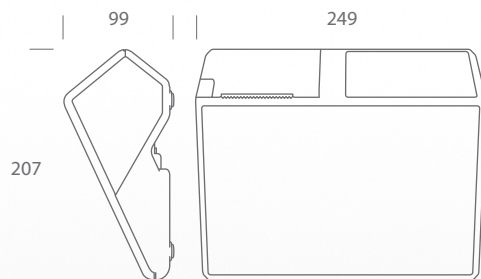

Gabaryty

waga ~ 2 kg (bez papieru)
wymiary