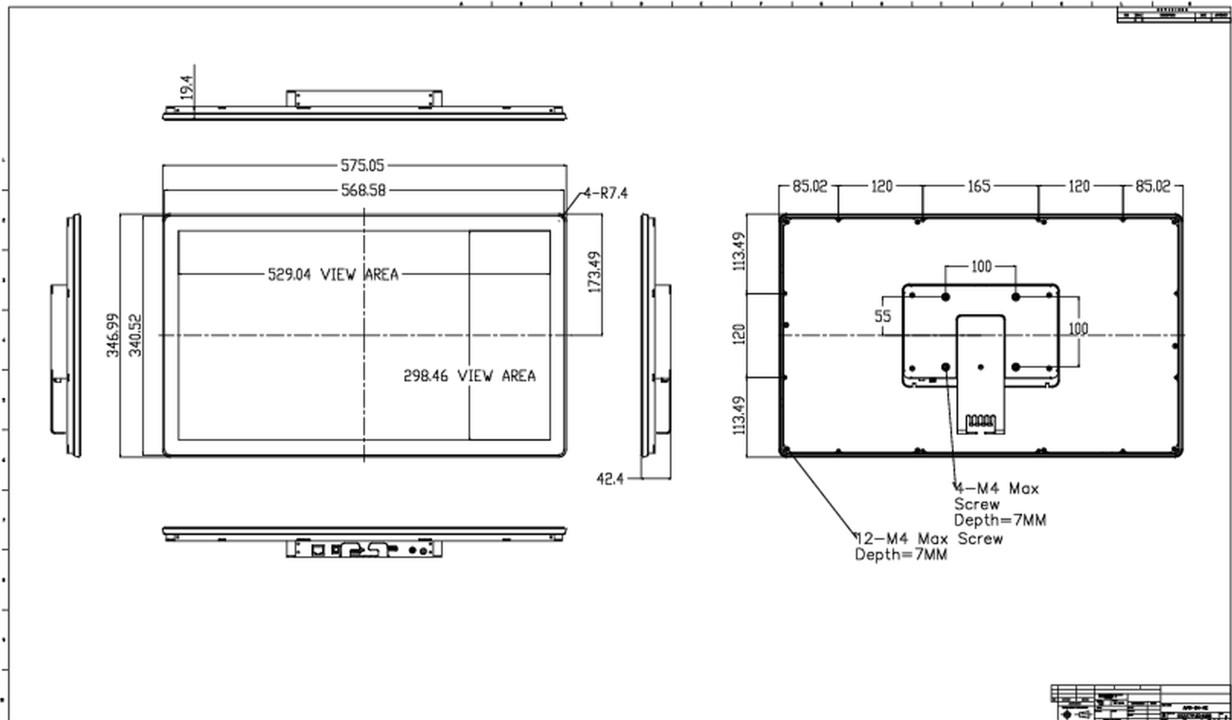

## 10 WYMIARY / WAGA

Wymiary produktu szer. x wys. x gł.	575 x 347 x 42.5mm
-------------------------------------	--------------------

Waga (bez pudła)	5.8kg
------------------	-------

Kod EAN	4948570116775
---------	---------------