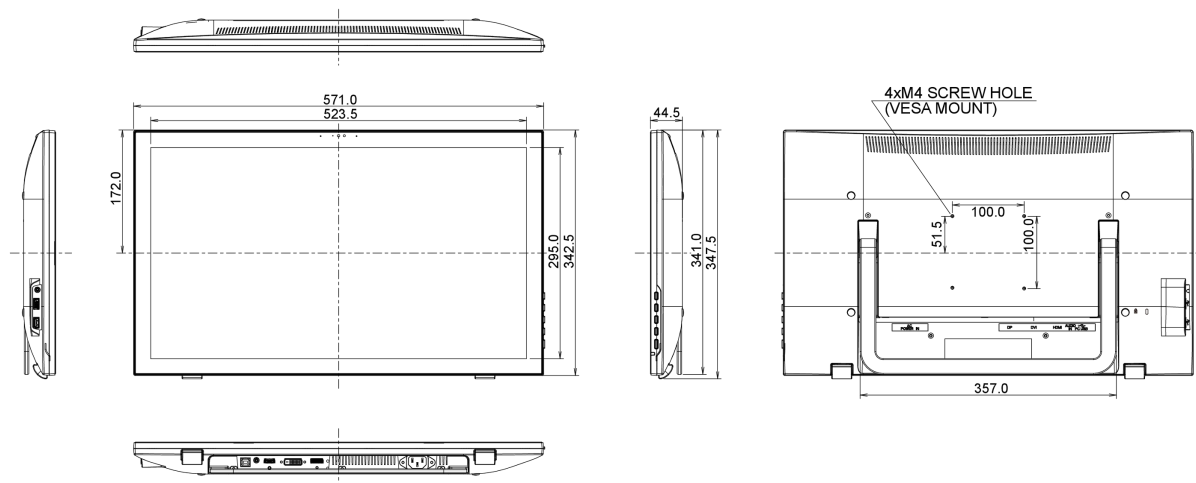

10 WYMIARY / WAGA

Wymiary produktu szer. x wys. x gł.	571 x 347.5 x 44.5mm
Waga (bez pudła)	6.2kg
Kod EAN	4948570114467

11 EU ENERGY EFFICIENCY LABEL

Producent	iiyama
Model	ProLite T2435MSC-B2
Klasa efektywności energetycznej	A
Przekątna obszaru widocznego	60cm; 24"; (23.6" segment)
Zużycie energii w trybie pracy	24W
Roczne zużycie energii	35kWh/rok*
Power in Standby	0.38W stand by
Power in OFF Mode	0.32W off mode
Rozdzielczość	1920 x 1080